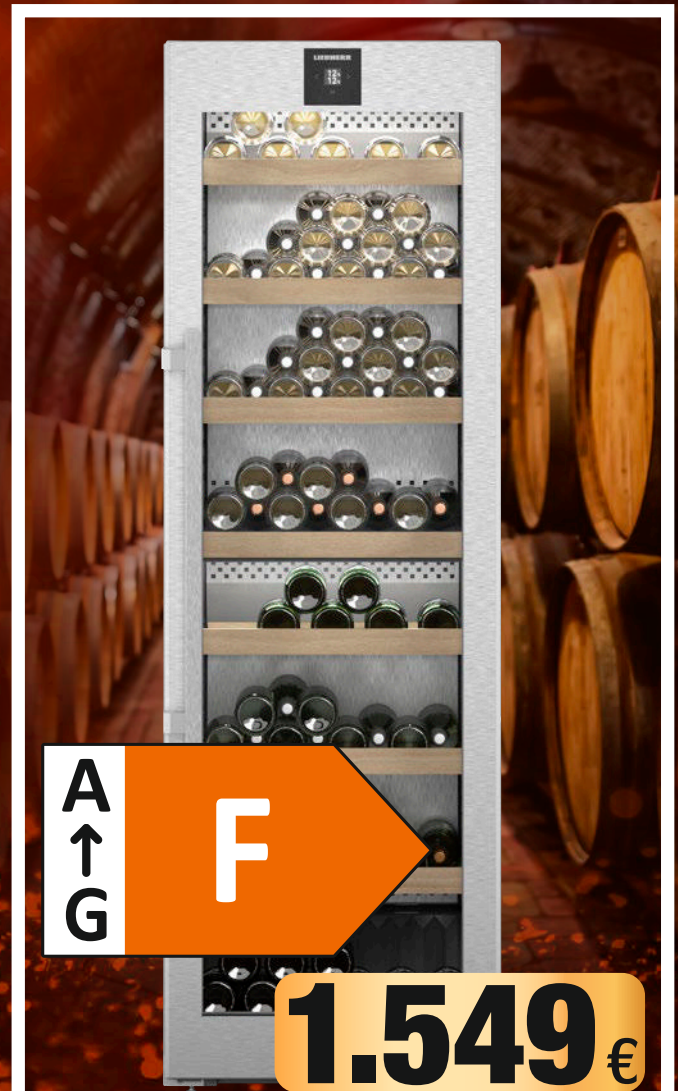

10 Jahre Herstellergarantie

BlackSteel

NoFrost-Technik – nie mehr abtauen!

A –20%: 20% sparsamer als der Grenzwert zur EEK A

2.149 €

LIEBHERR

Kühl-/Gefrierkombination CBNbsa20 575i

- Gesamtvolumen 362 Liter davon 103 Liter als 4-Sterne Gefrierteil und 99,2 Liter als BioFresh-Teil • DuoCooling • Beidseitiges LED-Lichtpanel
- Glas & Steel Interior • 2 BioFresh-Schubladen auf Teleskopschienen ausziehbar • Ventilator mit FreshAir-Filter • VarioSpace für großes Gefriergut
- Sehr leise: Nur 29 dB • Jahresverbrauch 92 kWh • Maße H x B x T in cm: 201,5 x 59,7 x 67,5

Bio Fresh bis zu 5x länger frisch

1.549 €

LIEBHERR

Weintemperierschrank WPsd 5252

- Gesamtvolumen 367 Liter für bis zu 155 Flaschen • 2 Temperaturzonen • Temperaturbereich +5°C bis +20°C • Isolierglastür in Edelstahlrahmen • LED-Zonenbeleuchtung, dimmbar • Höhenverstellbare Borde aus Buchenholz • FreshAir-Kohlefilter • TempProtect Plus – schützt doppelt vor Temperaturschwankungen • HumiditySelect für optimale Luftfeuchte • UVProtect Plus bietet einmaligen Schutz vor UV-Strahlung • VibrateSafe für eine behutsame Lagerung • Jahresverbrauch 127 kWh • Maße H x B x T in cm: 185,4 x 59,7 x 67,5