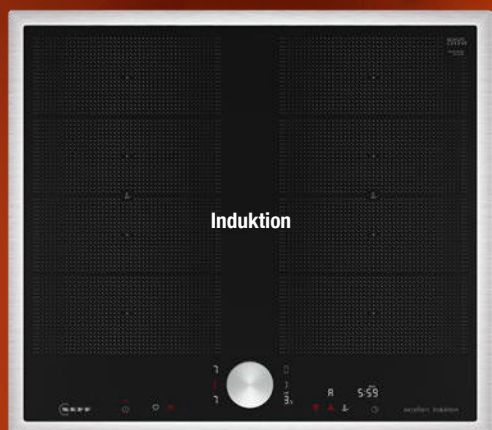

Mit Pyrolysefunktion

599 €

NEFF
cook. create. inspire.
Pyrolyse Einbau-Backofen
BLE110EAP

- 7 Betriebsarten inkl. Air Fry für alles Knusprige und Krosse sowie CircoTherm®-Heißluftsystem
- 10 Automatikprogramme • Schnellaufheizen
- 71 Liter Garraum • Pyrolytische Selbstreinigung
- Easy Clean für leichte Verschmutzungen mit Wasserdampf entfernen • Inkl. Teleskopauszug